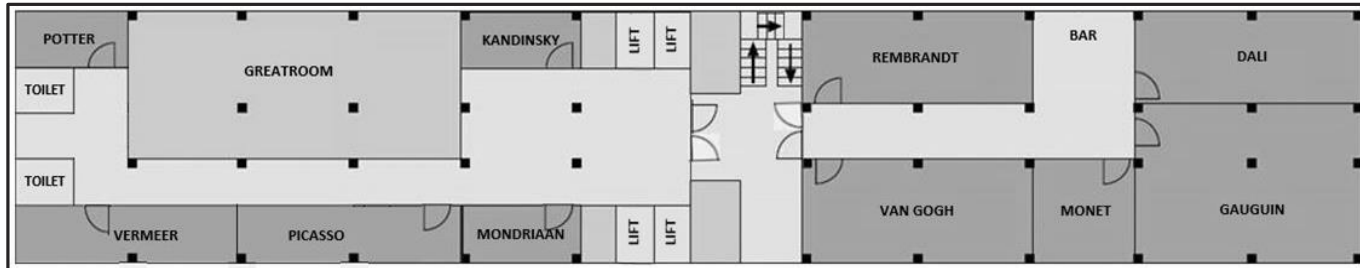

MARRIOTT THE HAGUE

MEETING CAPACITY

ROOMNAME	M ²	DAYLIGHT	THEATRE	SCHOOL	CABARET	U-SHAPE	CONFERENCE	RECEPTION	DINNER
A1	273	YES	325	160	220	48	52	600	150
MONDRIAAN	32	YES	NA	NA	NA	NA	14	NA	14
KANDINSKY	32	YES	NA	NA	NA	NA	14	NA	14
PICASSO	32	YES	NA	NA	NA	NA	14	NA	14
VERMEER	42	YES	50	32	42	18	20	50	40
POTTER	27	YES	NA	NA	NA	NA	10	NA	NA
VAN GOGH	94	YES	75	36	45	30	32	50	50
MONET	45	YES	30	15	20	12	14	20	16
GAUGUIN	94	YES	100	40	56	30	32	100	50
DALI	94	YES	75	36	45	30	32	50	50
REMBRANDT	78	YES	75	36	45	30	32	50	50
MUSEUM	538	YES	325	125	175	46	50	500	250
MONET-GAUGUIN-DALI	340	YES	250	125	175	46	50	300	150
GAUGUIN-DALI	230	YES	175	90	125	46	50	200	100
VAN GOGH-MONET	140	YES	100	40	70	46	48	80	60
EXECUTIVE BOARDROOM	85	YES	50	30	32	24	26	40	40
ESSCHER	112	YES	80	60	56	36	38	100	75
THE GALLERY	230	YES	NA	NA	NA	NA	NA	300	150
THE GREATROOM	300	YES	NA	NA	NA	NA	NA	150	30

M - FLOOR

A1 – CONFERENCE & EVENTS HALL

A1

273 M² ROOM WITH NATURAL DAYLIGHT | EXCLUSIVE PRIVATE GARDEN | 5 SCREENS

Get Inspired!

meetings imagined

meetings imagined

ENGLISH