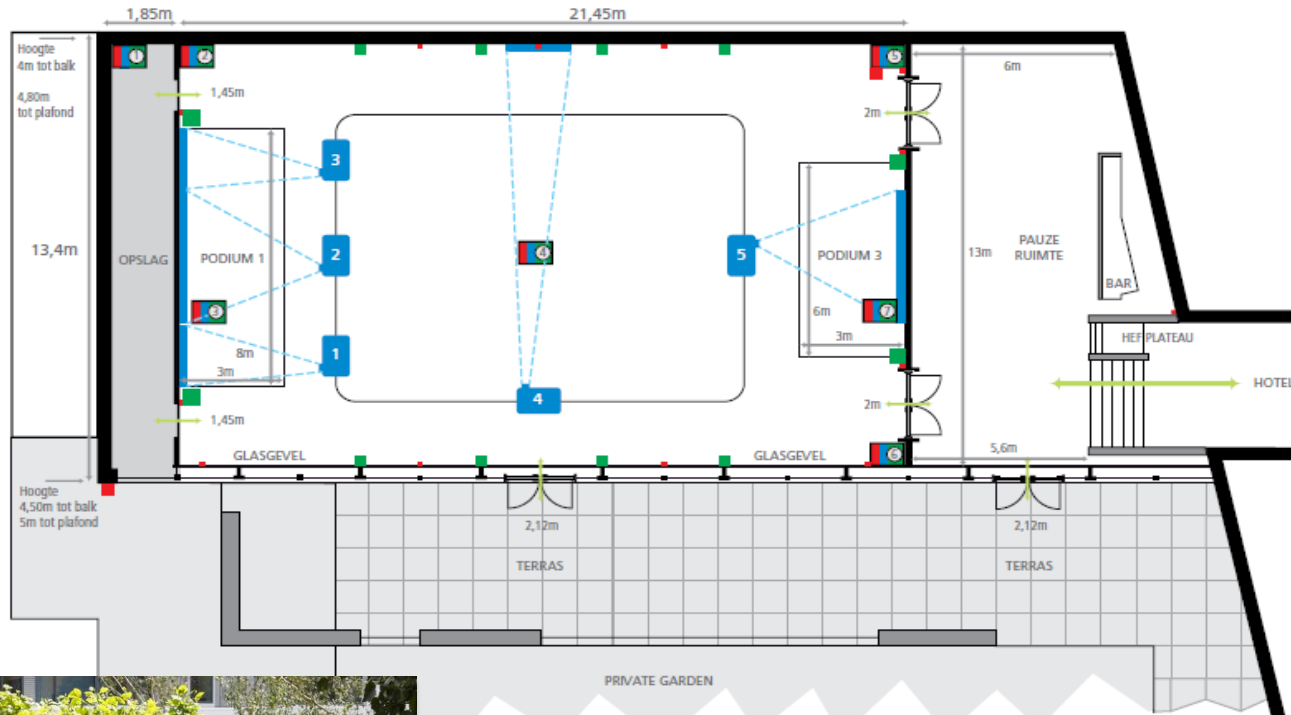

MARRIOTT THE HAGUE

MEETING CAPACITY

ROOMNAME	M ²	DAYLIGHT	THEATRE	SCHOOL	CABARET	U-SHAPE	CONFERENCE	RECEPTION	DINNER
A1	273	YES	325	160	220	48	52	600	150
MONDRIAAN	32	YES	NA	NA	NA	NA	14	NA	14
KANDINSKY	32	YES	NA	NA	NA	NA	14	NA	14
PICASSO	32	YES	NA	NA	NA	NA	14	NA	14
VERMEER	42	YES	50	32	42	18	20	50	40
POTTER	27	YES	NA	NA	NA	NA	10	NA	NA
VAN GOGH	94	YES	75	36	45	30	32	50	50
MONET	45	YES	30	15	20	12	14	20	16
GAUGUIN	94	YES	100	40	56	30	32	100	50
DALI	94	YES	75	36	45	30	32	50	50
REMBRANDT	78	YES	75	36	45	30	32	50	50
MUSEUM	538	YES	325	125	175	46	50	500	250
MONET-GAUGUIN-DALI	340	YES	250	125	175	46	50	300	150
GAUGUIN-DALI	230	YES	175	90	125	46	50	200	100
VAN GOGH-MONET	140	YES	100	40	70	46	48	80	60
EXECUTIVE BOARDROOM	85	YES	50	30	32	24	26	40	40
ESSCHER	112	YES	80	60	56	36	38	100	75
THE GALLERY	230	YES	NA	NA	NA	NA	NA	300	150
THE GREATROOM	300	YES	NA	NA	NA	NA	NA	150	30

M - FLOOR

A1 – CONFERENCE & EVENTS HALL

A1

273 M² ROOM WITH NATURAL DAYLIGHT | EXCLUSIVE PRIVATE GARDEN | 5 SCREENS

Get Inspired!

meetings imagined

meetings imagined

ENGLISH